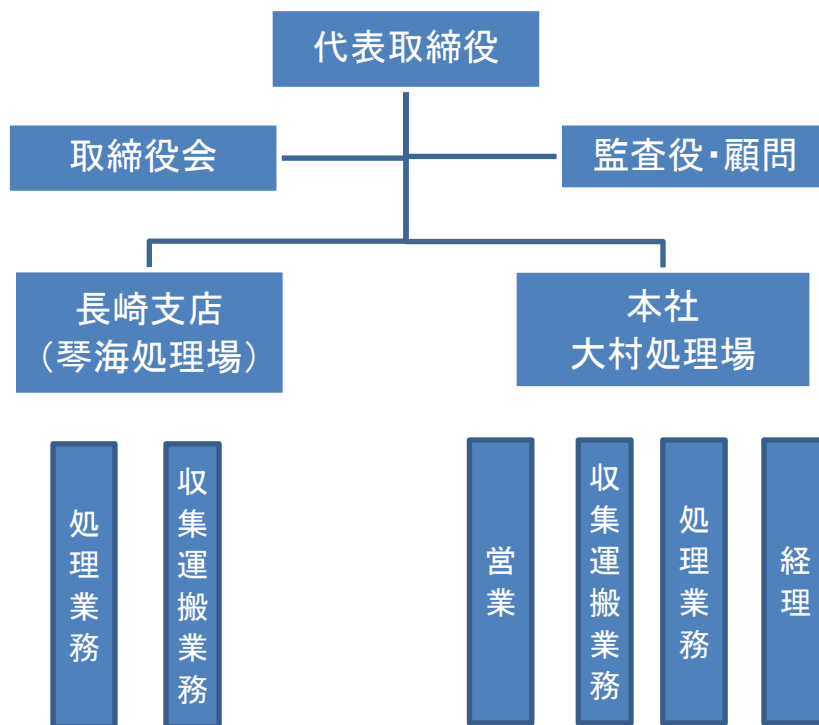

○(株)矢敷環境保全 組織

○ 人員配置

(令和5年5月8日現在)

	長崎支店		本社・大村処理場				合計
	処理業務	収集運搬業務	営業部	収集運搬業務	処理業務	経理部	
正社員	2	1	5	10	11	3	32
アルバイト	0	0	0	1	2	1	4
合計	2	1	5	11	13	4	36