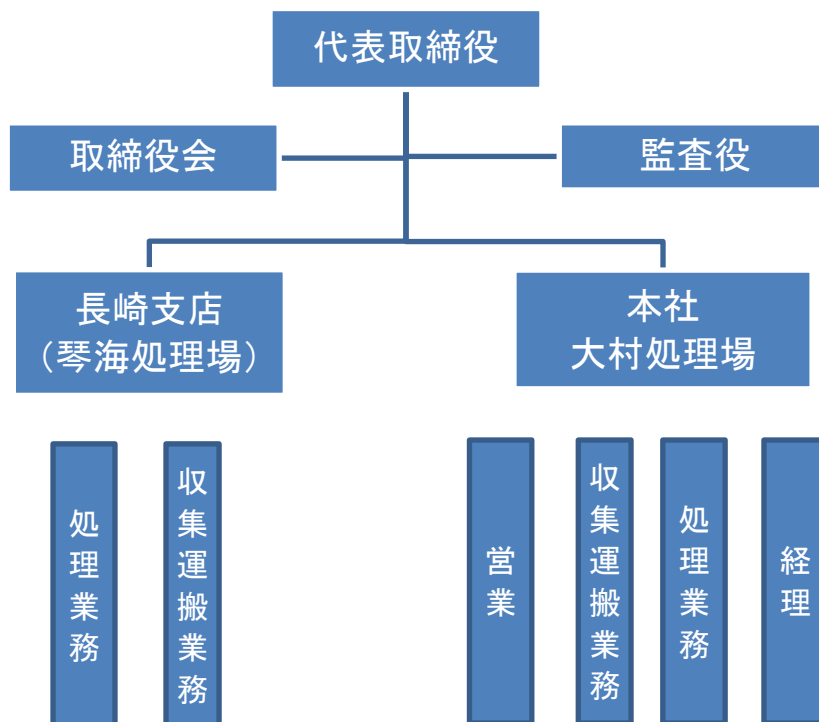

○(株)矢敷環境保全 組織

○ 人員配置

(令和2年5月1日現在)

	長崎支店		本社・大村処理場				合計
	処理業務	収集運搬業務	営業部	収集運搬業務	処理業務	経理部	
正社員	2	1	5	8	12	4	32
アルバイト	0	0	0	1	2	0	3
合計	2	1	5	9	14	4	35